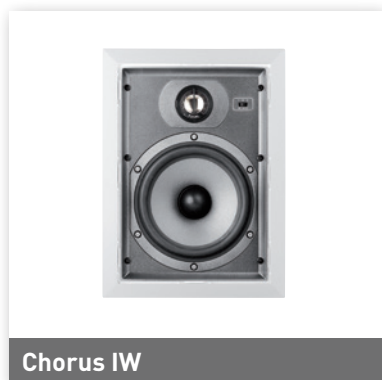

Electra IW 1000

Chorus IW